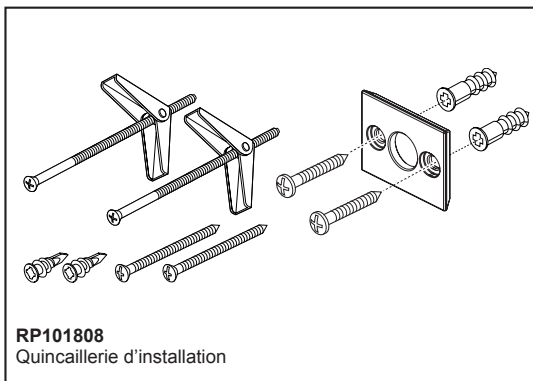

BRIZO®

ACCESSOIRES

- Collection Frank Lloyd Wright^{MD} pour la salle de bain par Brizo^{MD}
- Porte-serviettes de 24 po (610 mm)

SPÉCIFICATIONS STANDARDS :

- Il est préférable de placer des supports en bois derrière toutes les surfaces murales. Si le blocage en bois n'est pas disponible, essayez de trouver un montant en bois pour fixer au moins une extrémité de cet accessoire.
- Quincaillerie et gabarit d'installation inclus avec le produit.
- Remarque : Les ancrages en plastique, les vis, les boulons à bascule et les supports de montage sont inclus avec la quincaillerie d'installation.
- Construction entièrement métallique

GARANTIE

- Pièces et finition – Garantie à vie limitée; ou pour les clients commerciaux, 10 ans pour les résidences multifamiliales (appartements et condominiums) et 5 ans pour tout autre usage commercial, dans tous les cas à compter de la date de réception du produit par l'acheteur initial ou son représentant autorisé (installateur, etc.).
- Veuillez consulter fr.brizofaucet.ca pour tous les détails de notre garantie limitée.

▲ Désigner le suffixe de finition approprié